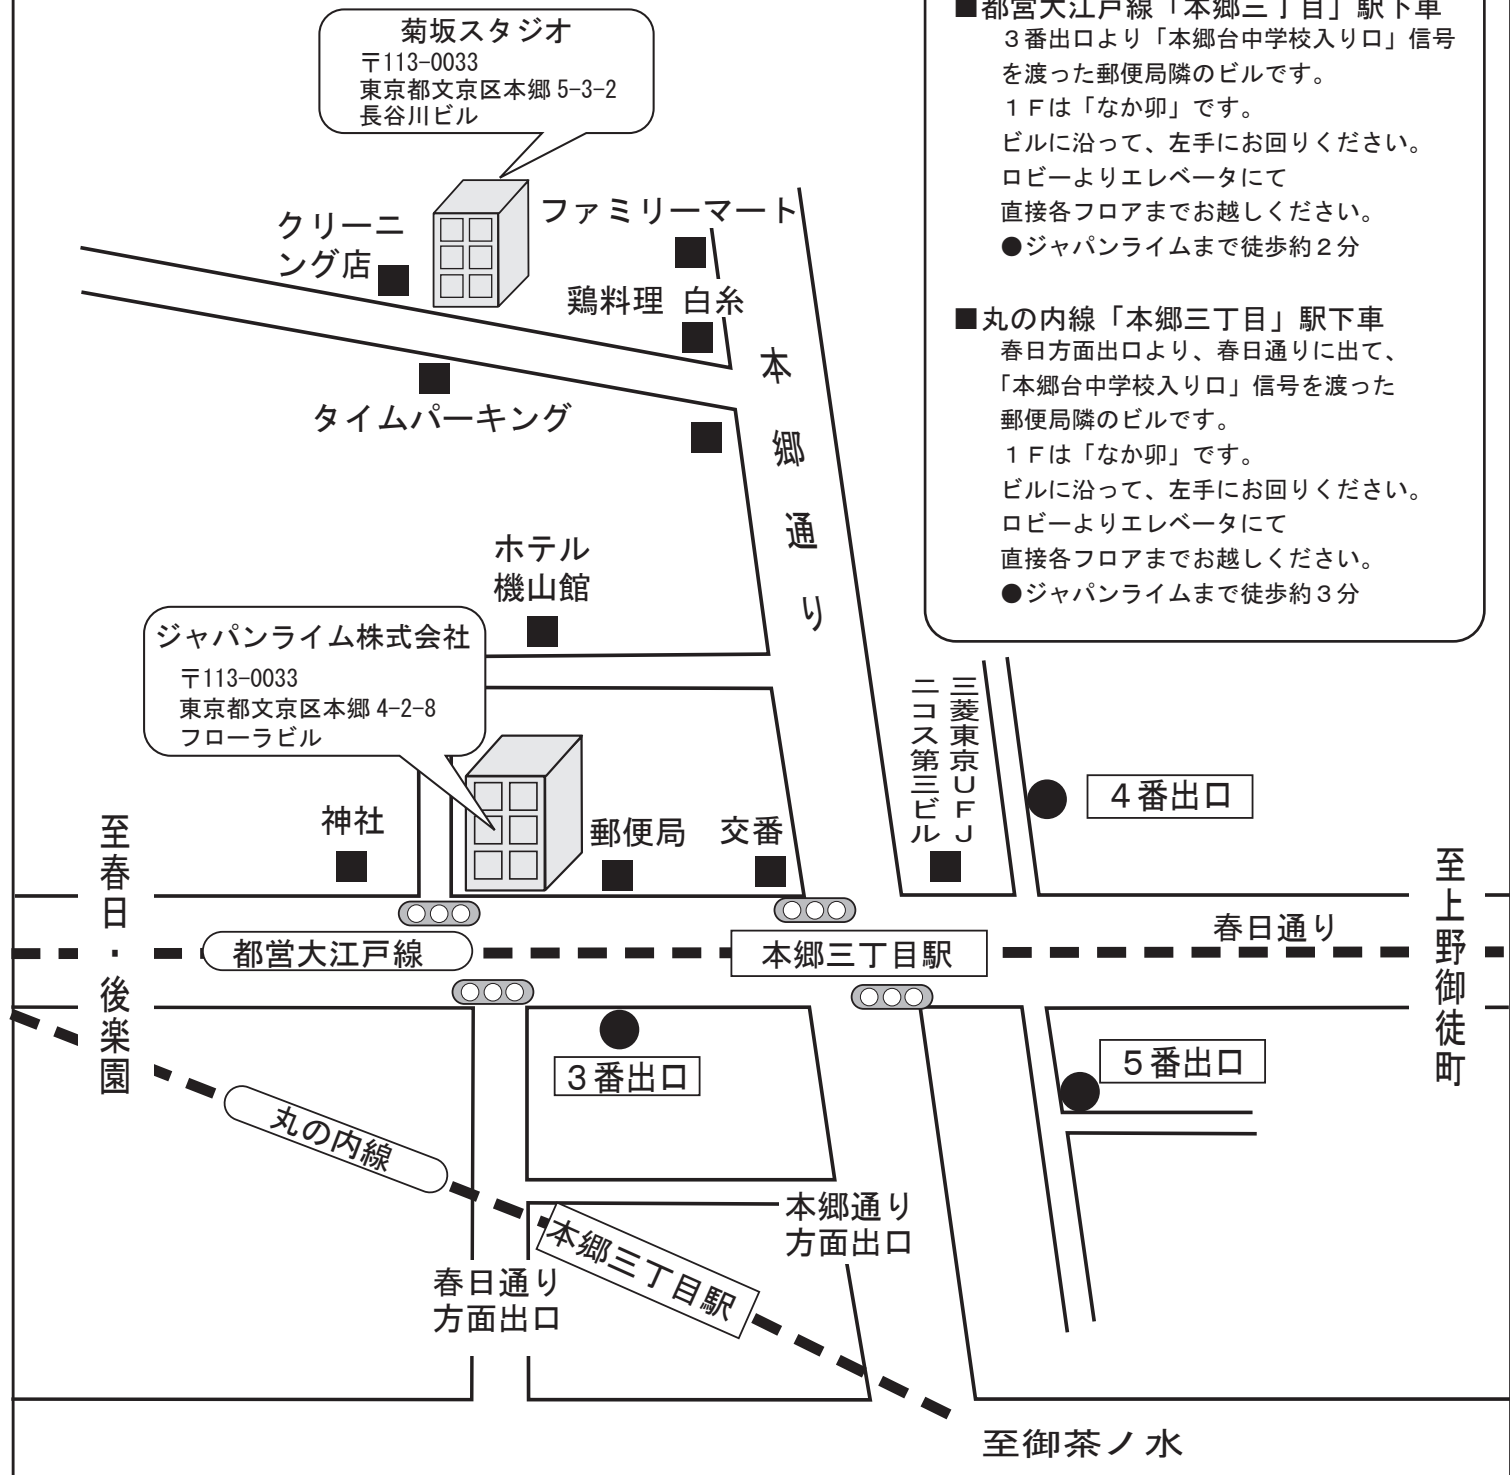

ジャパンライム株式会社ご案内図

——— 交通案内 ———

- 都営大江戸線「本郷三丁目」駅下車
3番出口より「本郷台中学校入り口」信号を渡った郵便局隣のビルです。
1Fは「なか卯」です。
ビルに沿って、左手にお回りください。
ロビーよりエレベータにて直接各フロアまでお越しください。
●ジャパンライムまで徒歩約2分
- 丸の内線「本郷三丁目」駅下車
春日方面出口より、春日通りに出て、「本郷台中学校入り口」信号を渡った郵便局隣のビルです。
1Fは「なか卯」です。
ビルに沿って、左手にお回りください。
ロビーよりエレベータにて直接各フロアまでお越しください。
●ジャパンライムまで徒歩約3分