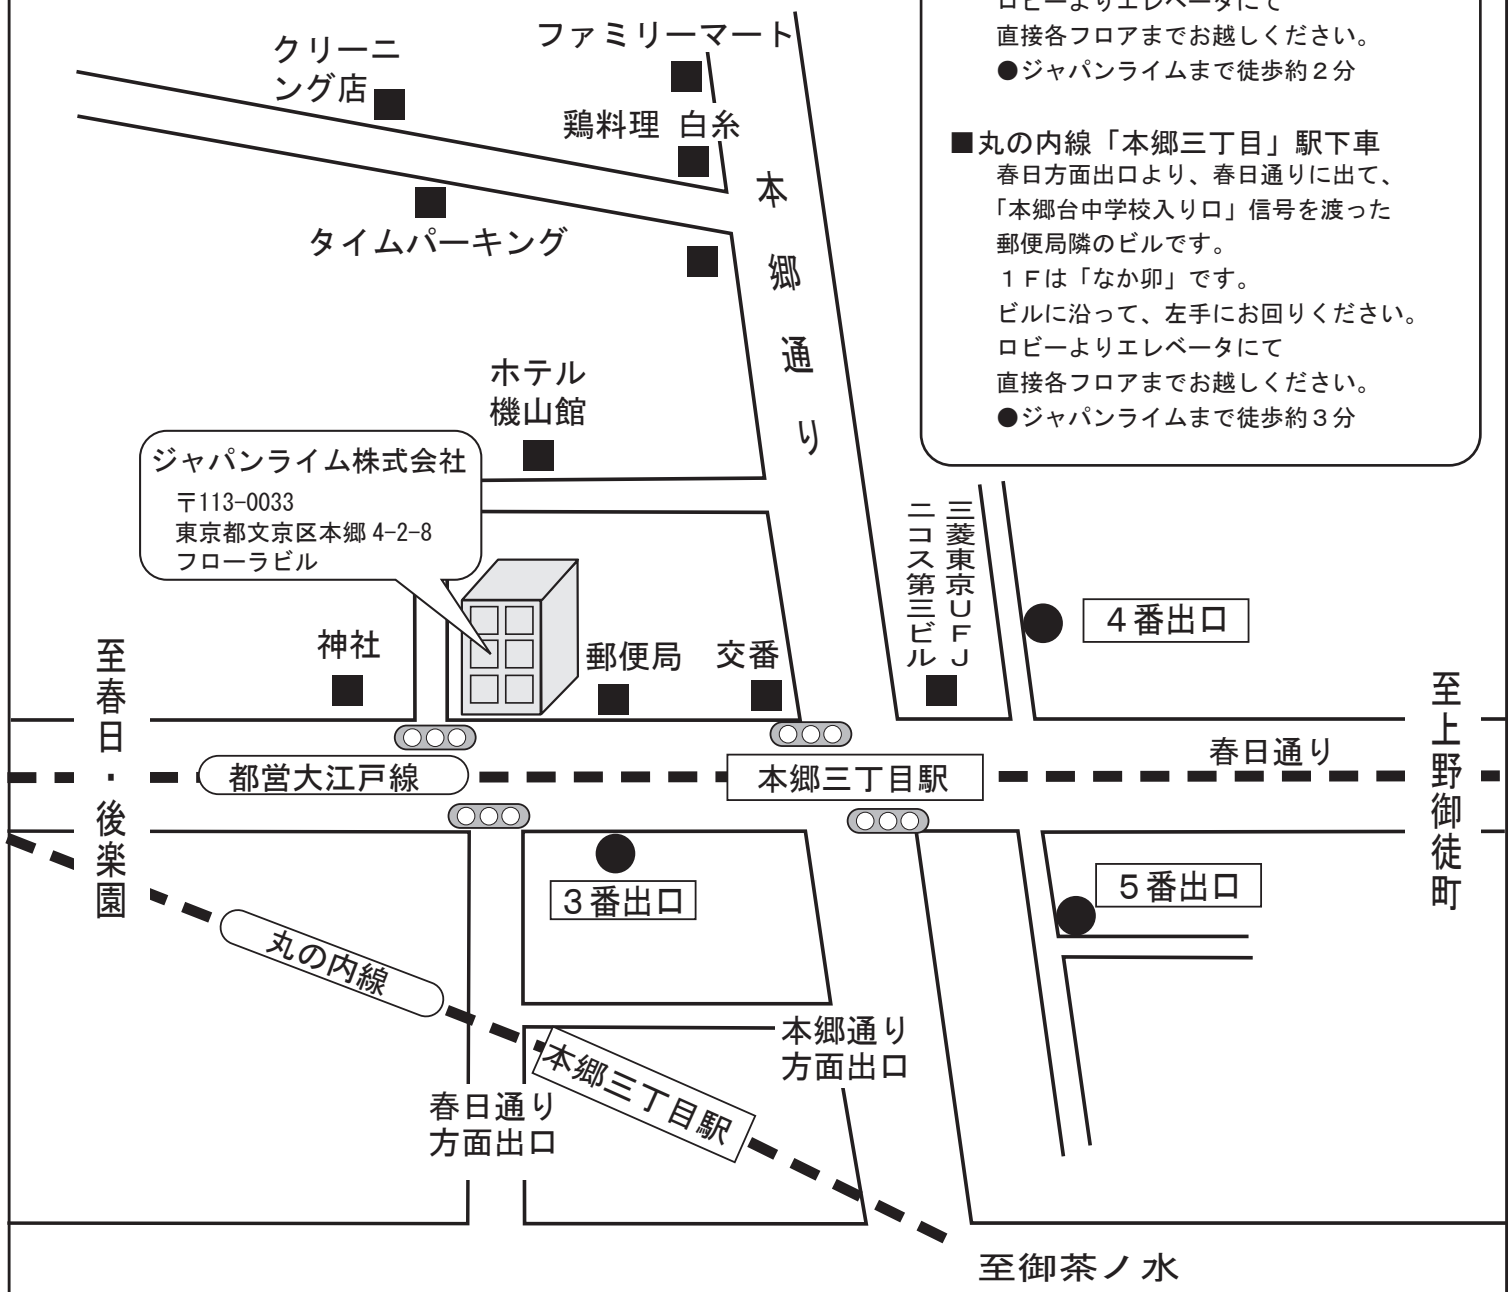

# ジャパンライム株式会社ご案内図

## 交通案内

- 都営大江戸線「本郷三丁目」駅下車  
3番出口より「本郷台中学校入り口」信号を渡った郵便局隣のビルです。  
1Fは「なか卯」です。  
ビルに沿って、左手にお回りください。  
ロビーよりエレベータにて直接各フロアまでお越しく下さい。  
●ジャパンライムまで徒歩約2分
- 丸の内線「本郷三丁目」駅下車  
春日方面出口より、春日通りに出て、「本郷台中学校入り口」信号を渡った郵便局隣のビルです。  
1Fは「なか卯」です。  
ビルに沿って、左手にお回りください。  
ロビーよりエレベータにて直接各フロアまでお越しく下さい。  
●ジャパンライムまで徒歩約3分