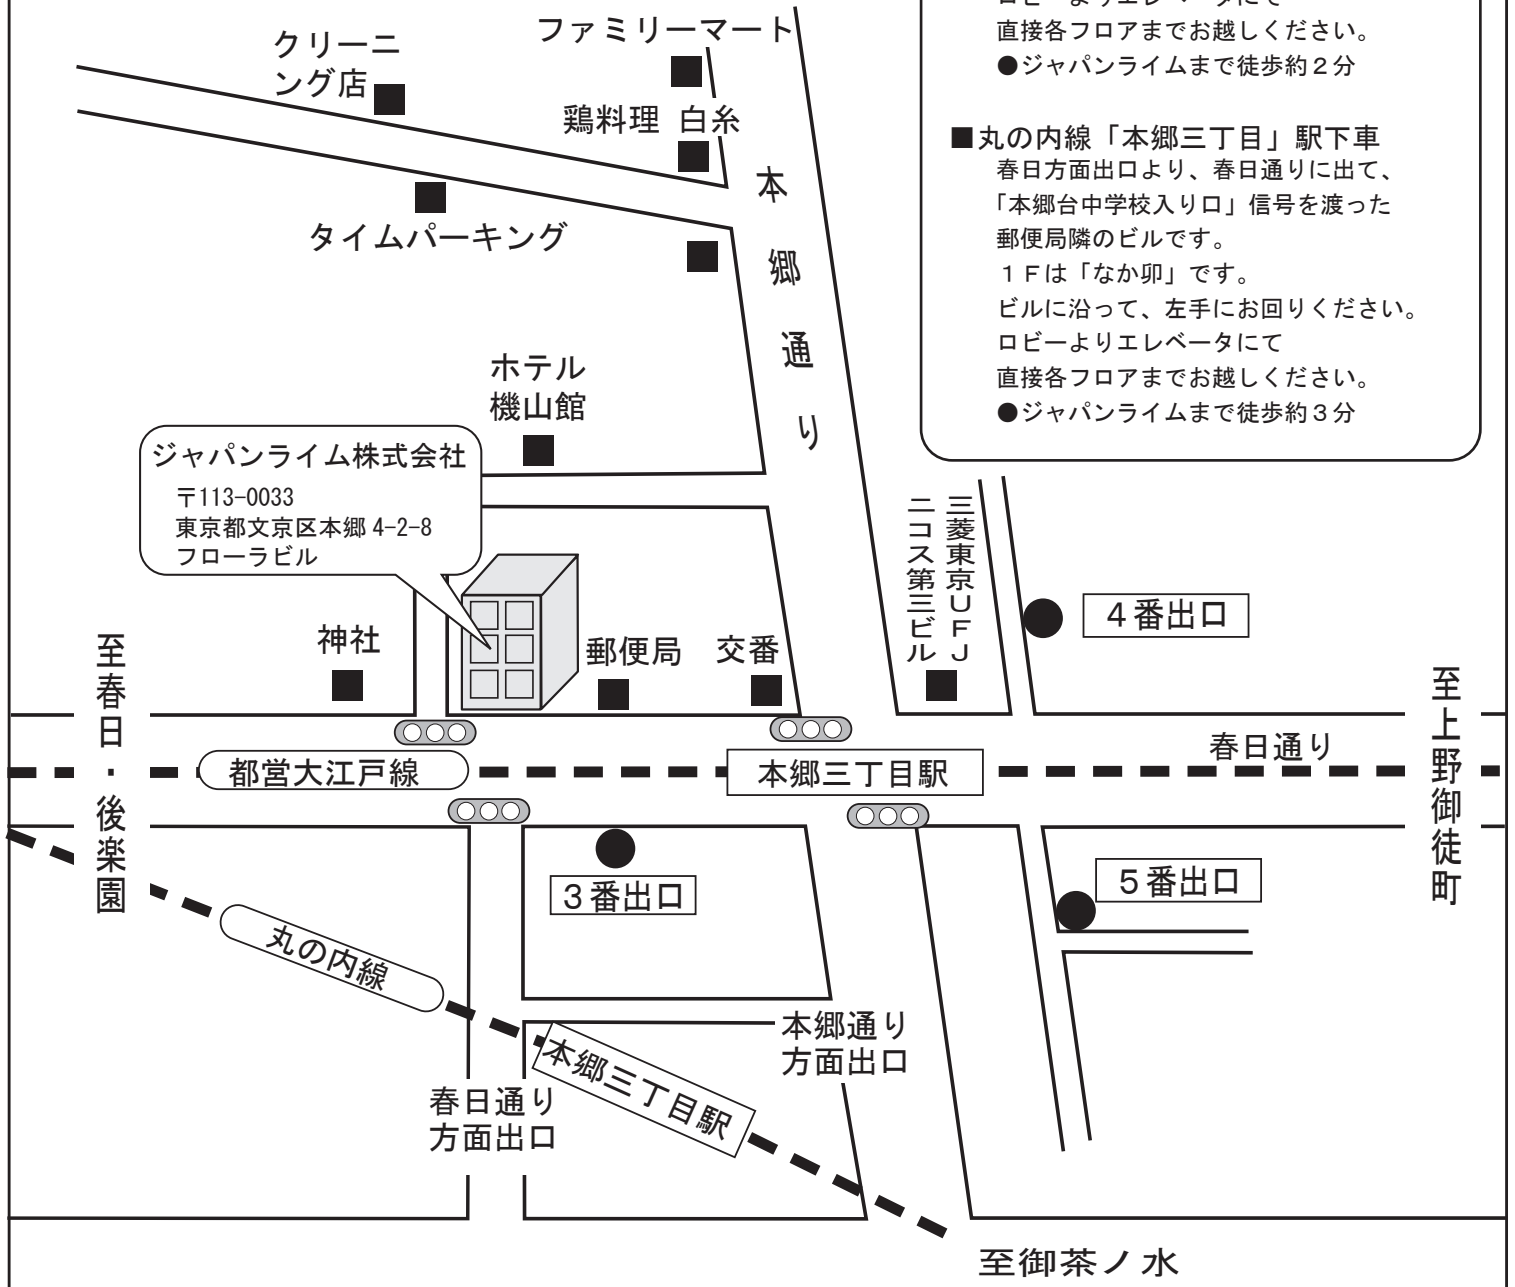

# ジャパンライム株式会社ご案内図

## 交通案内

- 都営大江戸線「本郷三丁目」駅下車  
3番出口より「本郷台中学校入り口」信号を渡った郵便局隣のビルです。  
1Fは「なか卯」です。  
ビルに沿って、左手にお回りください。  
ロビーよりエレベータにて直接各フロアまでお越しく下さい。  
●ジャパンライムまで徒歩約2分
- 丸の内線「本郷三丁目」駅下車  
春日方面出口より、春日通りに出て、「本郷台中学校入り口」信号を渡った郵便局隣のビルです。  
1Fは「なか卯」です。  
ビルに沿って、左手にお回りください。  
ロビーよりエレベータにて直接各フロアまでお越しく下さい。  
●ジャパンライムまで徒歩約3分